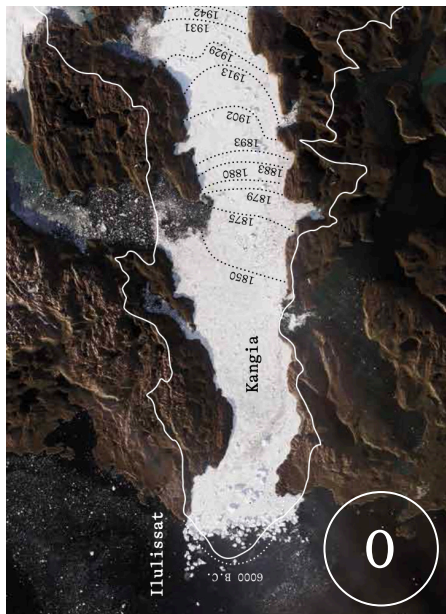

GRØNLANDS INDLANDSIS – side 26

Hvilke lande var dækket af is for ca. 20.000 år siden?
Hvor mange årtusinde går der fra filmens start til den slutter?

ISENS SKJULTE FORTÆLLINGER – side 34-41

Træet er fundet i Nordgrønland. Det er ca. 2 mio. år gammelt. Hvilke træarter har der vokset i Grønland?
Der har også levet dinosaurer i Grønland. Hvor ved man det fra?

INDLANDSISENS ENORME KRÆFTER – side 42-51

Hvad er navnet på den runde sten i isskossen?
Hvorfor har de fået netop dette navn?

BORDMODELLEN

Hvad sker der med isen, når du trykker på knappen?

Hvad er navnet på gletsjeren?